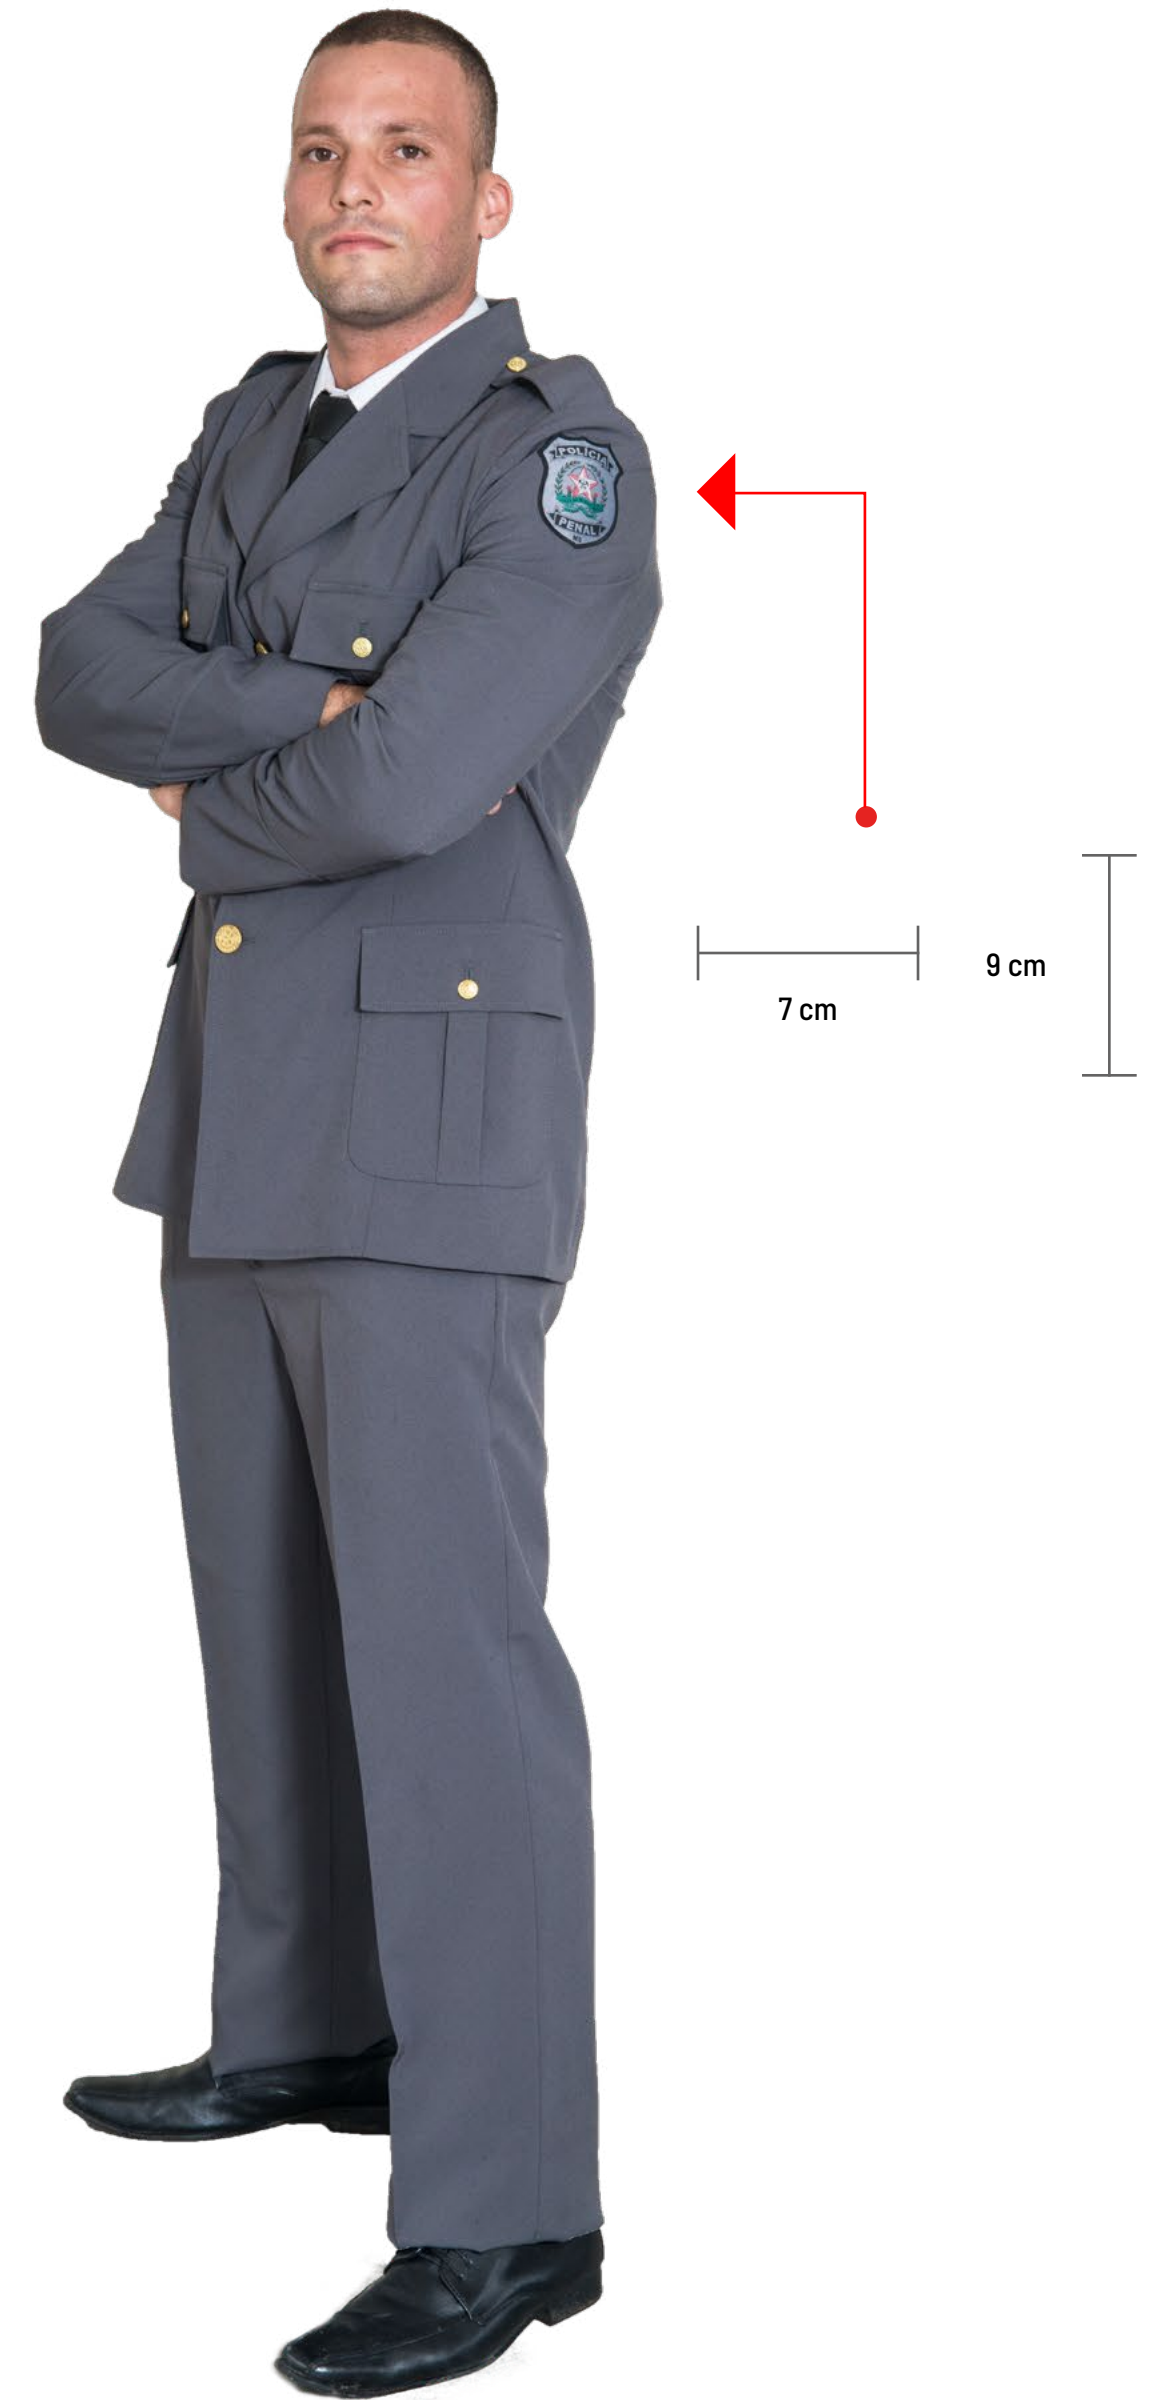

CARACTERÍSTICAS DO FARDAMENTO

TRAJE DE PASSEIO COMPLETO