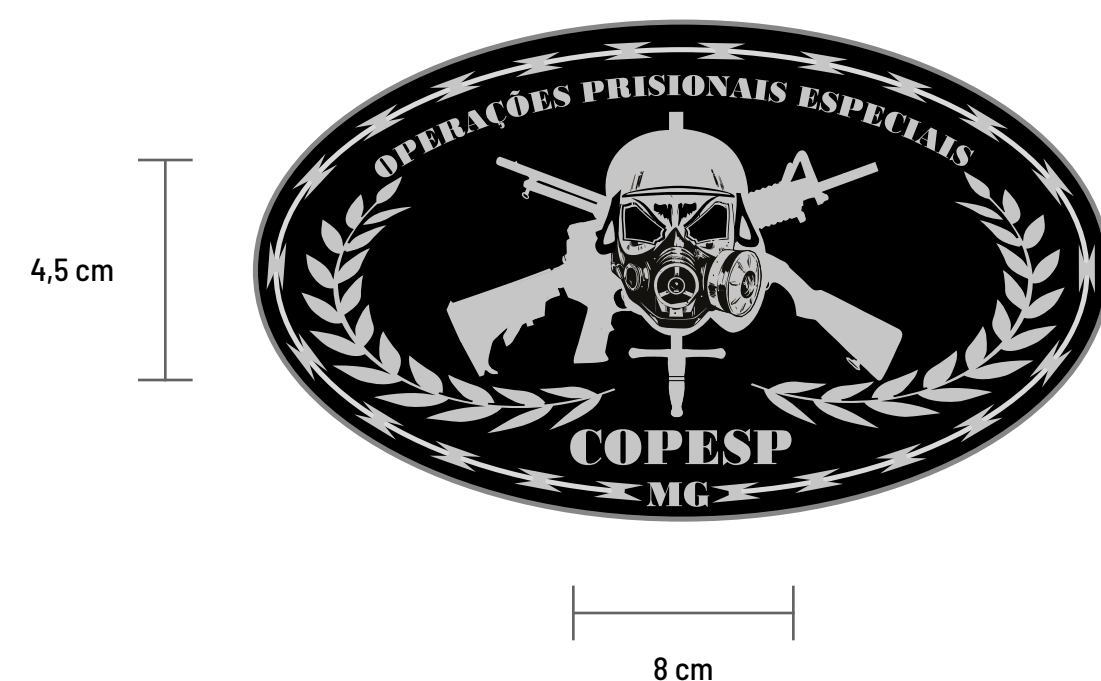

DISTINÇÃO DE CURSOS

10

POLICIAL PENAL APROVADO NO
CURSO DE OPERAÇÕES ESPECIAIS

SIGLA:
COPESP

ESCUDO PATCH
EMBORRACHADO