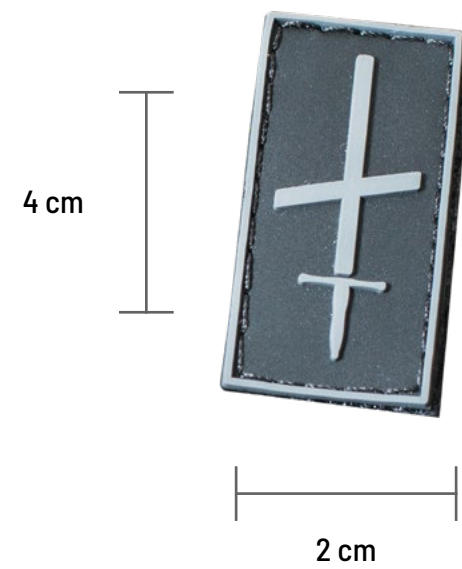

PROMOÇÃO NA CARREIRA

PATCH
EMBORRACHADO

FUNÇÃO	LAPELA	GOLA
PROBATÓRIO		
NÍVEL 1		
NÍVEL 2		
NÍVEL 3		
NÍVEL 4		
NÍVEL 5