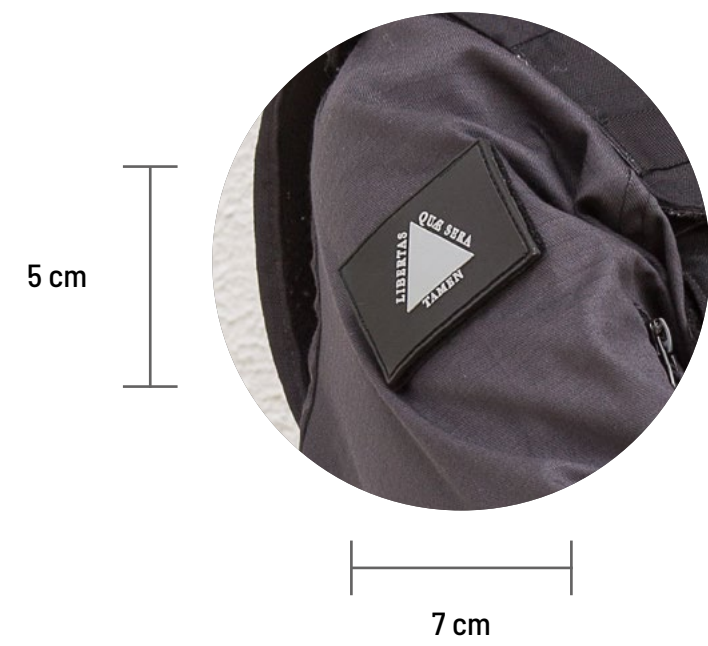

CARACTERÍSTICAS DO FARDAMENTO

ROUPA PADRÃO